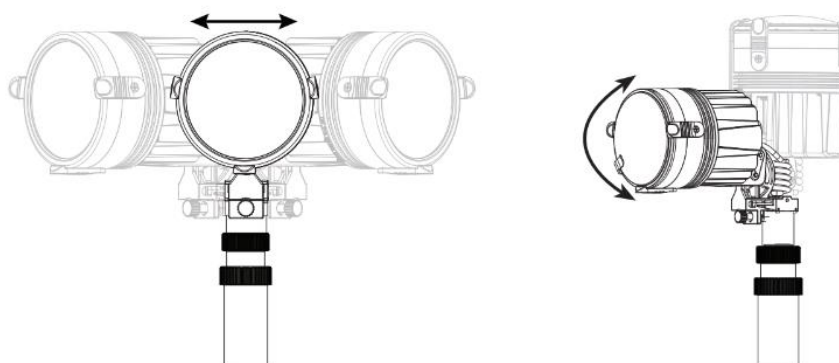

In circa 20 secondi si aprono le gambe del Tripo-Scope® e si solleva la testa telescopica fino a 2,4 m di altezza per illuminare l'area di lavoro.

La luce prodotta dalla torre fari mantiene i colori naturali e inalterati anche nelle foto; pertanto, è possibile utilizzarla anche in caso di indagini e in ambito forense.

## TESTA LUMINOSA

La Nomad® Light Head ha la versatilità per essere utilizzata a 360° o direzionale, può essere ruotata (tramite il sistema Swivel manopola di regolazione) e inclinata (tramite la manopola di regolazione dell'inclinazione).