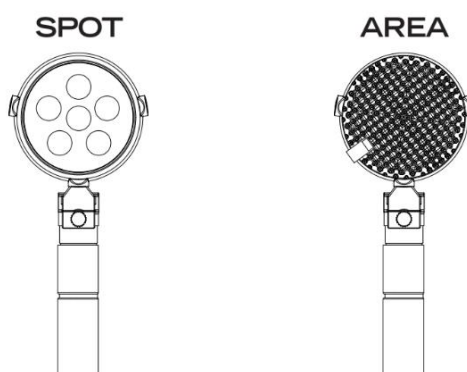

La Nomad® Prima fornisce due tipi di luci in uno: per diminuire la diffusione basta togliere la lente diffusore e avere una luce focalizzata a 8° (Spot); per aumentare la diffusione si deve attaccare la lente diffusore per una luce a 120° (Area).