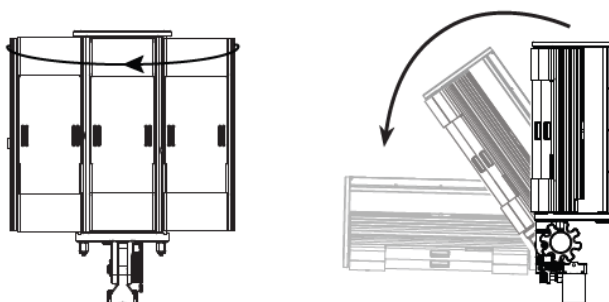

## TESTA LUMINOSA

La Nomad® Light Head ha la versatilità per essere utilizzata a 360° o direzionale, può essere ruotata (tramite il sistema Swivel manopola di regolazione) e inclinata (tramite la manopola di regolazione dell'inclinazione).